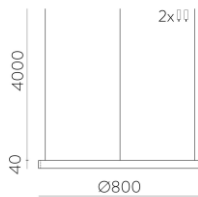

Loop

C3997170B

LED 1x65W 5525lm

IMÁGENES / IMAGES / IMAGES

TIPO	TYPE	TYPE
Módulo	Module	Module
ACABADO	FINISH	FINITION
Blanco Texturado	Textured White	Blanc Texturé
MATERIAL	MATERIAL	MATIÈRE
Aluminio/Silicona	Aluminium/Silicone	Aluminium/Silicone
DETALLES	DETAILS	DÉTAILS
00K-3000K Slide Swit	2700K-3000K Slide S	2700K-3000K Slide S

DETALLES / DETAILS / DÉTAILS

MEDIDAS / MEASURES

	Length (mm)	Width (mm)	Height (mm)		Gross (Kg)	Net (Kg)
Box 1	840	840	65	Weight 1	1,00	0,09
Box 2	0	0	0	Weight 2	0,00	0,00